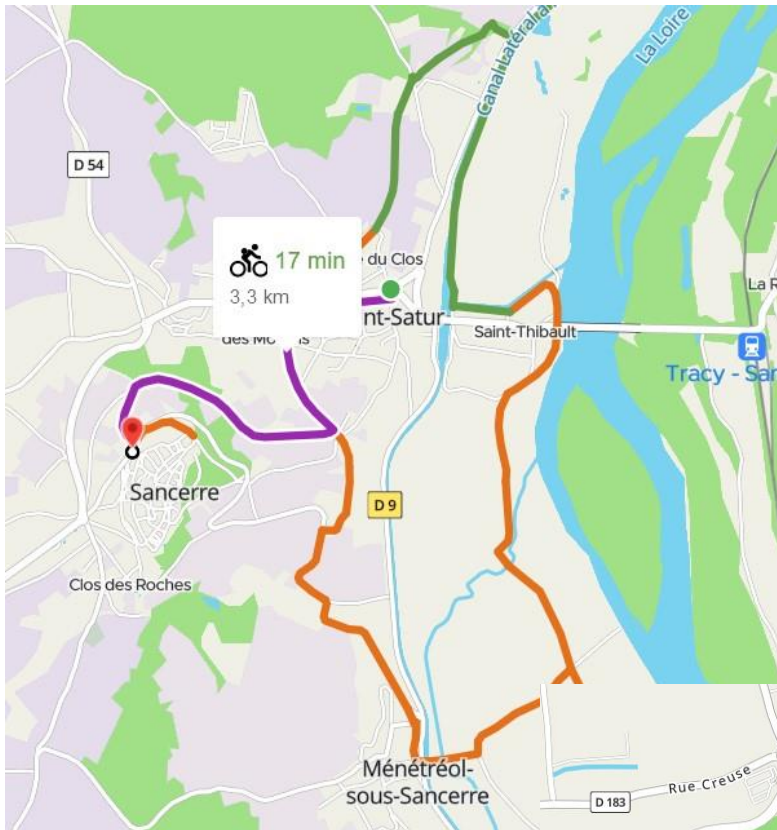

TOUTES INFOS SUR
www.loireavelo.fr