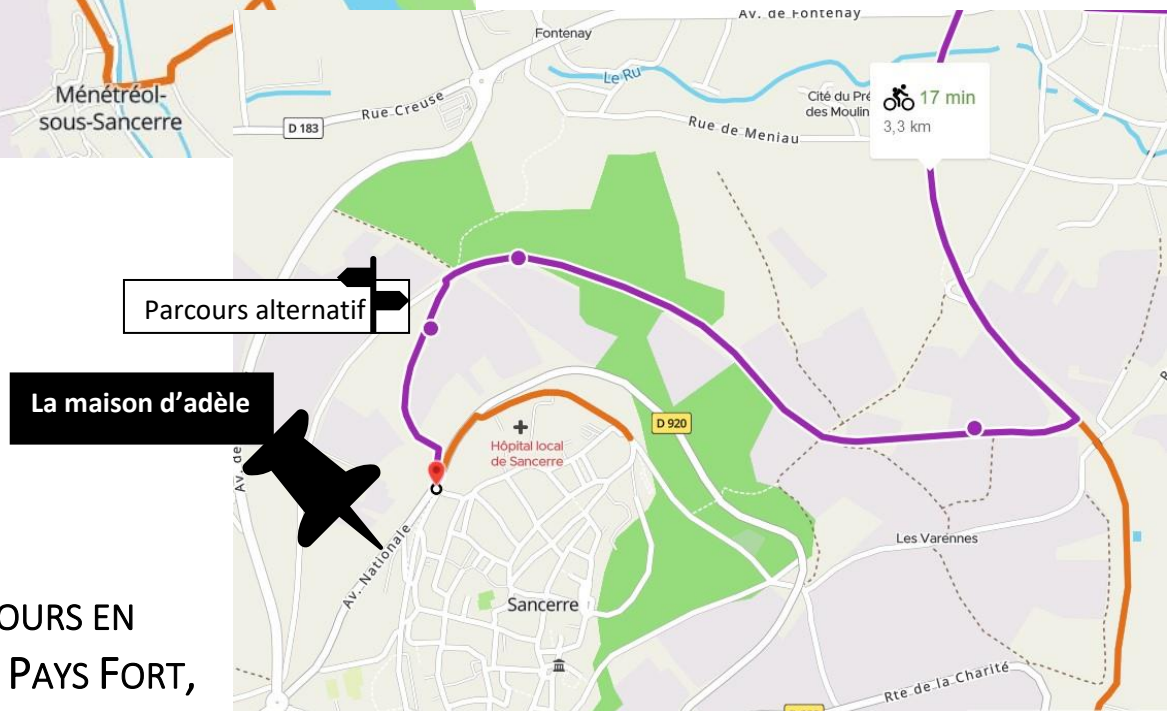

LES PARCOURS EN
SANCERROIS, PAYS FORT,
VAL DE LOIRE SUR

www.tourisme-sancerre.com/ma-destination/nos-incontournables/loire-fleuve-sauvage/loire-a-velo